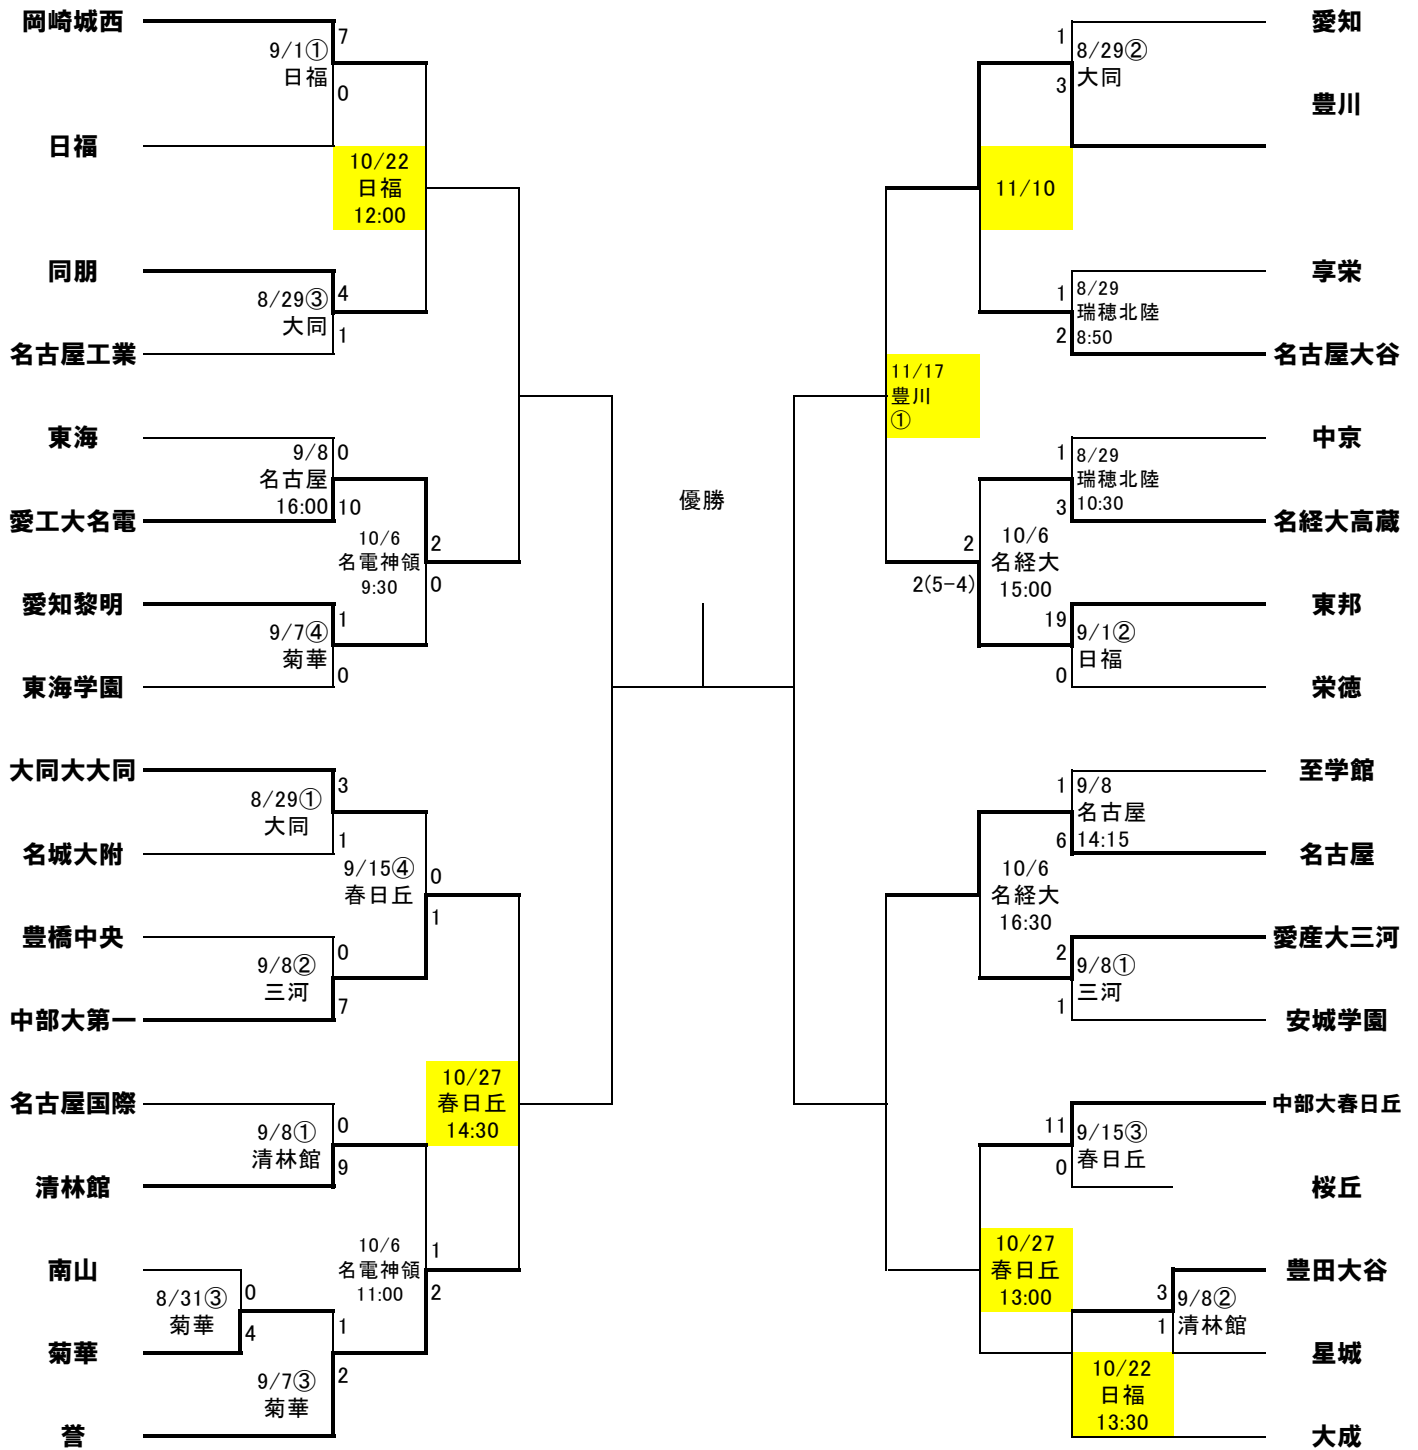

# 令和元年度 私学祭体育大会サッカー競技

【試合開始時間】 上記、時間表記のない試合はすべて下記の時間帯です。

①10時00分 ②11時30分 ③13時00分 ④14時30分

※各試合の審判は別紙の審判一覧表をご覧ください。