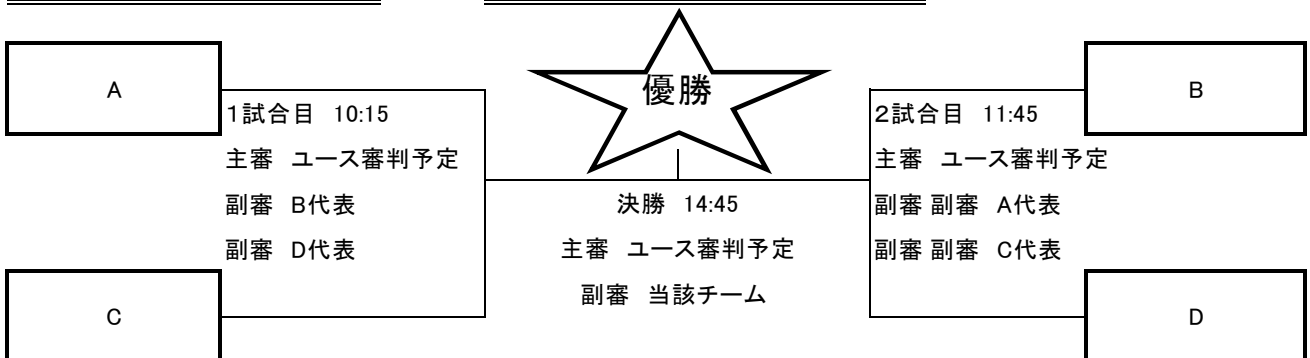

第60回市民スポーツ祭 サッカー競技 組み合わせ及び審判割

1次リーグAグループ										
名古屋		大同大大同		名東		天白		旭丘		
1日目	会場	名古屋高校	時間	審判		2日目	会場	名古屋高校	時間	審判
名古屋	vs	旭丘	12:30	天白		名古屋	vs	天白	12:30	旭丘
大同大大同	vs	名東	13:45	名古屋		大同大大同	vs	旭丘	13:45	天白
天白	vs	旭丘	15:00	大同大大同		名東	vs	天白	15:00	名古屋
名古屋	vs	名東	16:15	旭丘		名古屋	vs	大同大大同	16:15	名東
大同大大同	vs	天白	17:30	名東		名東	vs	旭丘	17:30	大同大大同

1次リーグBグループ										
愛知FC		東海学園		松蔭		享栄		愛知総合		
1日目	会場	テラスポイースト	時間	審判		2日目	会場	テラスポイースト	時間	審判
愛知FC	vs	愛知総合	9:30	享栄		愛知FC	vs	享栄	9:30	愛知総合
東海学園	vs	松蔭	10:50	愛知FC		東海学園	vs	愛知総合	10:50	享栄
享栄	vs	愛知総合	12:10	東海学園		松蔭	vs	享栄	12:10	愛知FC
愛知FC	vs	松蔭	13:30	愛知総合		愛知FC	vs	東海学園	13:30	松蔭
東海学園	vs	享栄	14:50	松蔭		松蔭	vs	愛知総合	14:50	東海学園

1次リーグCグループ										
熱田		東邦		菊里		菊華		名南工業		
1日目	会場	テラスポウエスト	時間	審判		2日目	会場	熱田	時間	審判
熱田	vs	名南工業	9:30	菊華		熱田	vs	菊華	10:00	名南工業
東邦	vs	菊里	10:50	熱田		東邦	vs	名南工業	11:15	菊華
菊華	vs	名南工業	12:10	東邦		菊里	vs	菊華	12:30	熱田
熱田	vs	菊里	13:30	名南工業		熱田	vs	東邦	13:45	菊里
東邦	vs	菊華	14:50	菊里		菊里	vs	名南工業	15:00	東邦

1次リーグDグループ										
名電		名経大高蔵		同朋		千種		0		
1日目	会場	名電神領G	時間	審判		2日目	会場	テラスポウエスト	時間	審判
名電	vs	同朋	10:00	千種		名電	vs	千種	9:30	名経大高蔵
名経大高蔵	vs	千種	11:15	同朋		名経大高蔵	vs	同朋	10:50	千種
						B戦	vs	B戦	12:10	
						同朋	vs	千種	13:30	名電
						名電	vs	名経大高蔵	14:50	同朋

決勝トーナメント

会場 港サッカー場

会場担当校 享栄高校

8時45分会場

※ユース審判は予定です。派遣できない場合もあります。

決勝トーナメントではユース審判をお願いしています。指導の一環としてマネージャーミーティングも行います。ご配慮等お願いします。

会場担当校で駐車場、4審、担架、ボールボーイをお願いします。最後施錠までしっかりとお願いします

2試合目と決勝の間に会場担当校と30分1試合練習試合をお願いします。