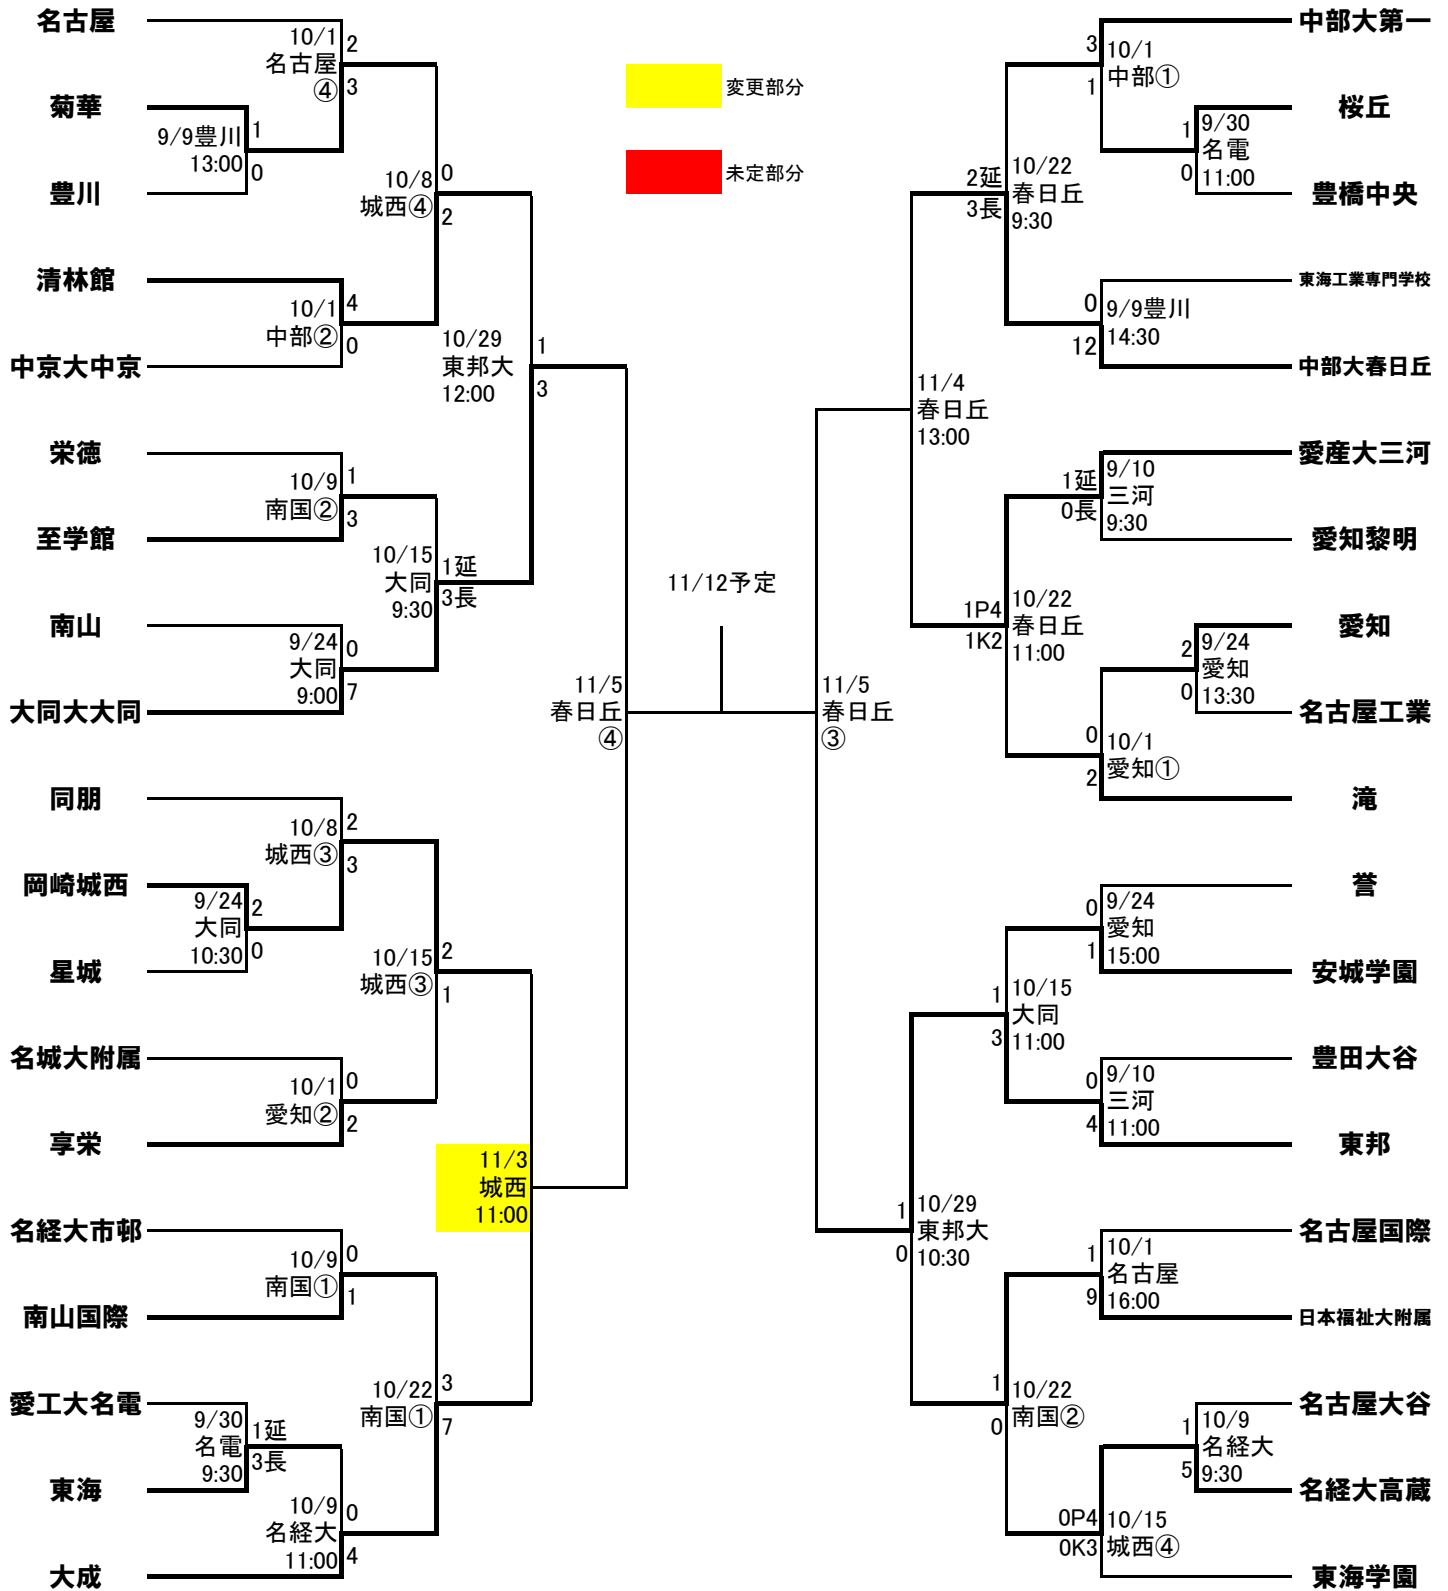

平成29年度 私学祭体育大会サッカー競技

9/9~10/15

9/9~10/15

※南国(南山国際)・名電(愛工大名電神領)・中部(中部大第一)・城西(岡崎城西)
・三河(愛産大三河)・東邦大(東邦大学日進G)

【試合開始時間】 上記、時間表記のない試合はすべて下記の時間帯です。

①10時00分 ②11時30分 ③13時00分 ④14時30分

※各試合の審判は別紙の審判一覧表をご覧ください。