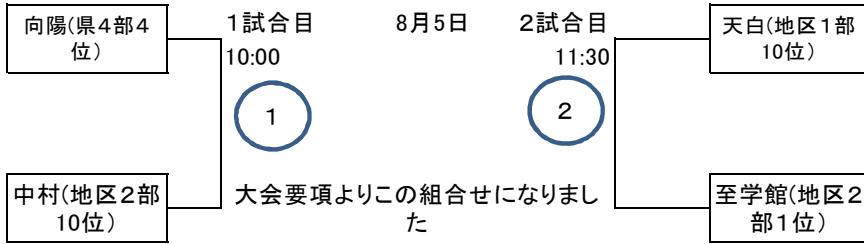

# 第57回市民スポーツ祭 サッカー競技 組み合わせ及び審判割

1次トーナメント

会場 天白学校体育センター

担当校

享栄高校

審判割	主審
1試合目	至学館
2試合目	中村
副審は1試合目は天白・至学館より 2試合目は向陽・中村より 各1名ずつ	

## 2次リーグBグループ

A : 鳴海					B : 菊里					C : 名東					D : 東邦					E : 大同大大同				
1日目	会場	菊里	時間	審判						2日目	会場	鳴海	時間	審判										
A:鳴海	vs	B:菊里	10:00	C:名東						A:鳴海	vs	C:名東	10:00	D:東邦										
C:名東	vs	D:東邦	11:15	A:鳴海						B:菊里	vs	D:東邦	11:15	C:名東										
A:鳴海	vs	E:大同大大同	12:30	D:東邦						C:名東	vs	E:大同大大同	12:30	B:菊里										
B:菊里	vs	C:名東	13:45	E:大同大大同						A:鳴海	vs	D:東邦	13:45	E:大同大大同										
D:東邦	vs	E:大同大大同	15:00	B:菊里						B:菊里	vs	E:大同大大同	15:00	A:鳴海										