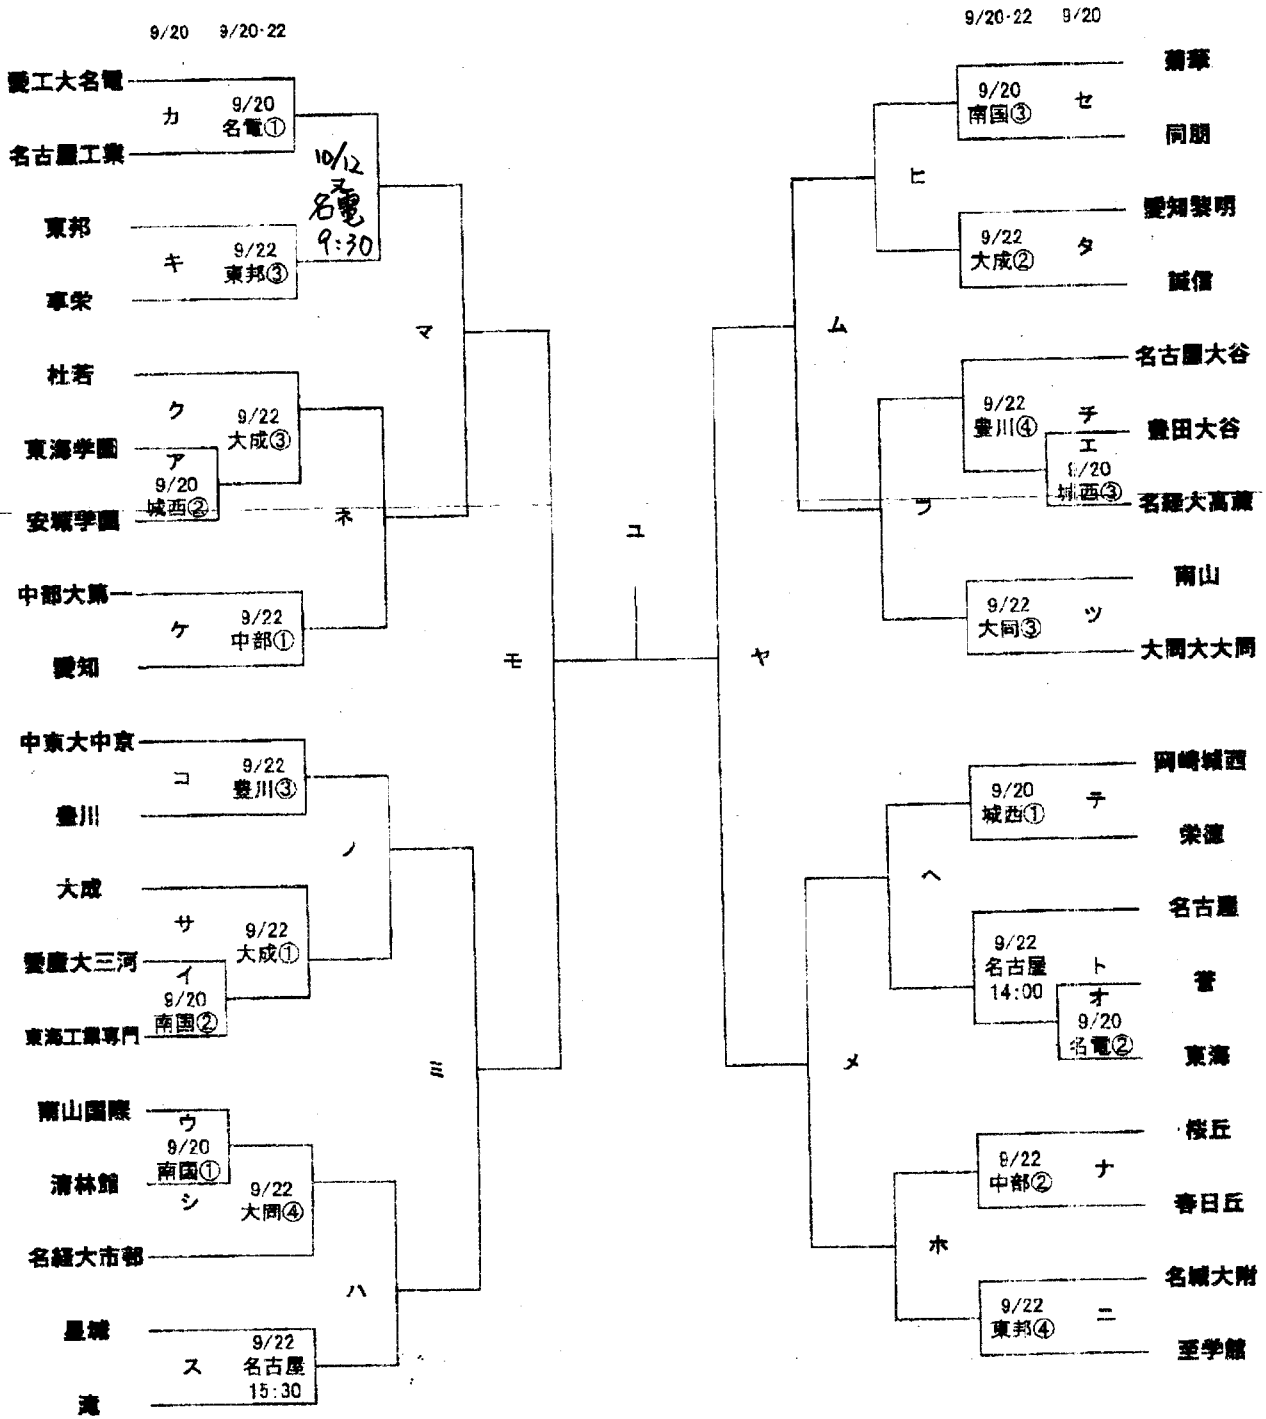

# 平成27年度 私学祭サッカー大会

※南国(南山国際)・名電(愛工大名電)・大同(大同大大同)・中部(中部大第一)・城西(岡崎城西)

【試合開始時間】 上記、時間表記のない試合はすべて下記の時間帯です。

①9時30分 ②11時00分 ③13時00分 ④14時30分

※各試合の審判は別紙の審判一覧表をご覧ください。