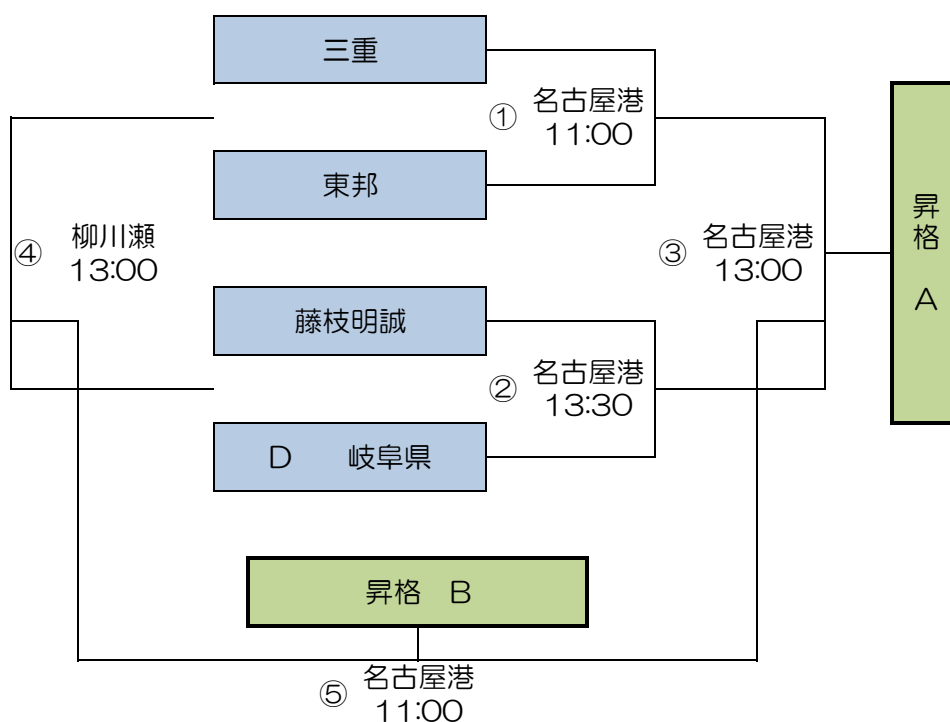

プリンスリーグ東海2015 参入戦日程及び会場について

(但し、⑤については、一回戦と同じカードになった場合は実施せず、一回戦の結果を優先する。)

平成27年12月12日 (土)		会場 名古屋市港サッカー
① 三重県FA 1位	—	愛知県FA 1位
キックオフ (11:00)		
② 静岡県FA 1位	—	岐阜県FA 1位
キックオフ (13:30)		
平成27年12月13日 (日)		会場 名古屋市港サッカー
③ ①の勝者	—	②の勝者
キックオフ (13:00)		
④ ①の敗者	—	②の敗者
キックオフ (13:00)		
平成27年12月19日 (土)		会場 名古屋市港サッカー
⑤ ③の敗者	—	④の勝者
キックオフ (11:00)		