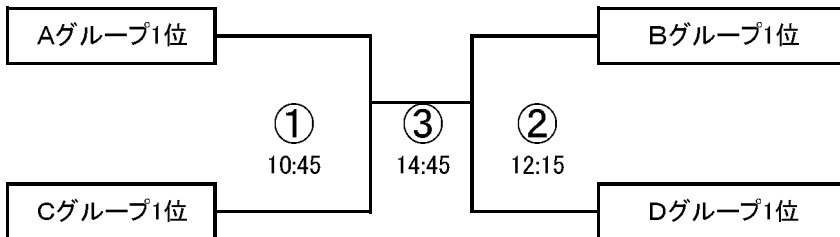

第56回市民スポーツ祭 サッカー競技 組み合わせ及び審判割

予選リーグAグループ									
A	A:千種 B		B:愛工大名電 C		C:向陽 D		D:熱田 E		E:愛知
1日目	会場	名電神領G	時間	審判	2日目	会場	名電神領G	時間	審判
A:千種	vs	B:愛工大名電	9:00	C:向陽	A:千種	vs	C:向陽	9:00	D:熱田
C:向陽	vs	D:熱田	10:15	A:千種	B:愛工大名電	vs	D:熱田	10:15	C:向陽
A:千種	vs	E:愛知	11:30	D:熱田	C:向陽	vs	E:愛知	11:30	B:愛工大名電
B:愛工大名電	vs	C:向陽	12:45	E:愛知	A:千種	vs	D:熱田	12:45	E:愛知
D:熱田	vs	E:愛知	14:00	B:愛工大名電	B:愛工大名電	vs	E:愛知	14:00	A:千種

予選リーグBグループ									
A	A:名東 B		B:至学館 C		C:名経大高蔵 D		D:大同大同 E		E:菊里
1日目	会場	モリコロパーク天芝 雨天菊里	時間	審判	2日目	会場	モリコロパーク天芝 雨天菊里	時間	審判
A:名東	vs	B:至学館	10:00	C:名経大高蔵	A:名東	vs	C:名経大高蔵	10:00	D:大同大同
C:名経大高蔵	vs	D:大同大同	11:15	A:名東	B:至学館	vs	D:大同大同	11:15	C:名経大高蔵
A:名東	vs	E:菊里	12:30	D:大同大同	C:名経大高蔵	vs	E:菊里	12:30	B:至学館
B:至学館	vs	C:名経大高蔵	13:45	E:菊里	A:名東	vs	D:大同大同	13:45	E:菊里
D:大同大同	vs	E:菊里	15:00	B:至学館	B:至学館	vs	E:菊里	15:00	A:名東

予選リーグCグループ									
A	A:天白 B		B:名古屋 C		C:愛知工業 D		D:旭丘 E		E:同朋
1日目	会場	名古屋高校	時間	審判	2日目	会場	名古屋高校	時間	審判
A:天白	vs	B:名古屋	12:00	C:愛知工業	A:天白	vs	C:愛知工業	12:00	D:旭丘
C:愛知工業	vs	D:旭丘	13:15	A:天白	B:名古屋	vs	D:旭丘	13:15	C:愛知工業
A:天白	vs	E:同朋	14:30	D:旭丘	C:愛知工業	vs	E:同朋	14:30	B:名古屋
B:名古屋	vs	C:愛知工業	15:45	E:同朋	A:天白	vs	D:旭丘	15:45	E:同朋
D:旭丘	vs	E:同朋	17:00	B:名古屋	B:名古屋	vs	E:同朋	17:00	A:天白

予選リーグDグループ									
A	A:東邦 B		B:享栄 C		C:名古屋北 D		D:東海学園 E		E:東海
1日目	会場	名古屋北	時間	審判	2日目	会場	阿久比スポーツ村	時間	審判
A:東邦	vs	B:享栄	12:00	C:名古屋北	A:東邦	vs	C:名古屋北	10:20	D:東海学園
C:名古屋北	vs	D:東海学園	13:15	A:東邦	B:享栄	vs	D:東海学園	11:40	C:名古屋北
A:東邦	vs	E:東海	14:30	D:東海学園	C:名古屋北	vs	E:東海	13:00	B:享栄
B:享栄	vs	C:名古屋北	15:45	E:東海	A:東邦	vs	D:東海学園	14:20	E:東海
D:東海学園	vs	E:東海	17:00	B:享栄	B:享栄	vs	E:東海	15:40	A:東邦

審判割
①: Bグループ代表
②: ①の勝者
③: ②の敗者

10日(日)は、港サッカー場を使用し、準決勝・決勝を行います。
(会場運営は準決勝進出チーム4校で相談し、決定してください。)