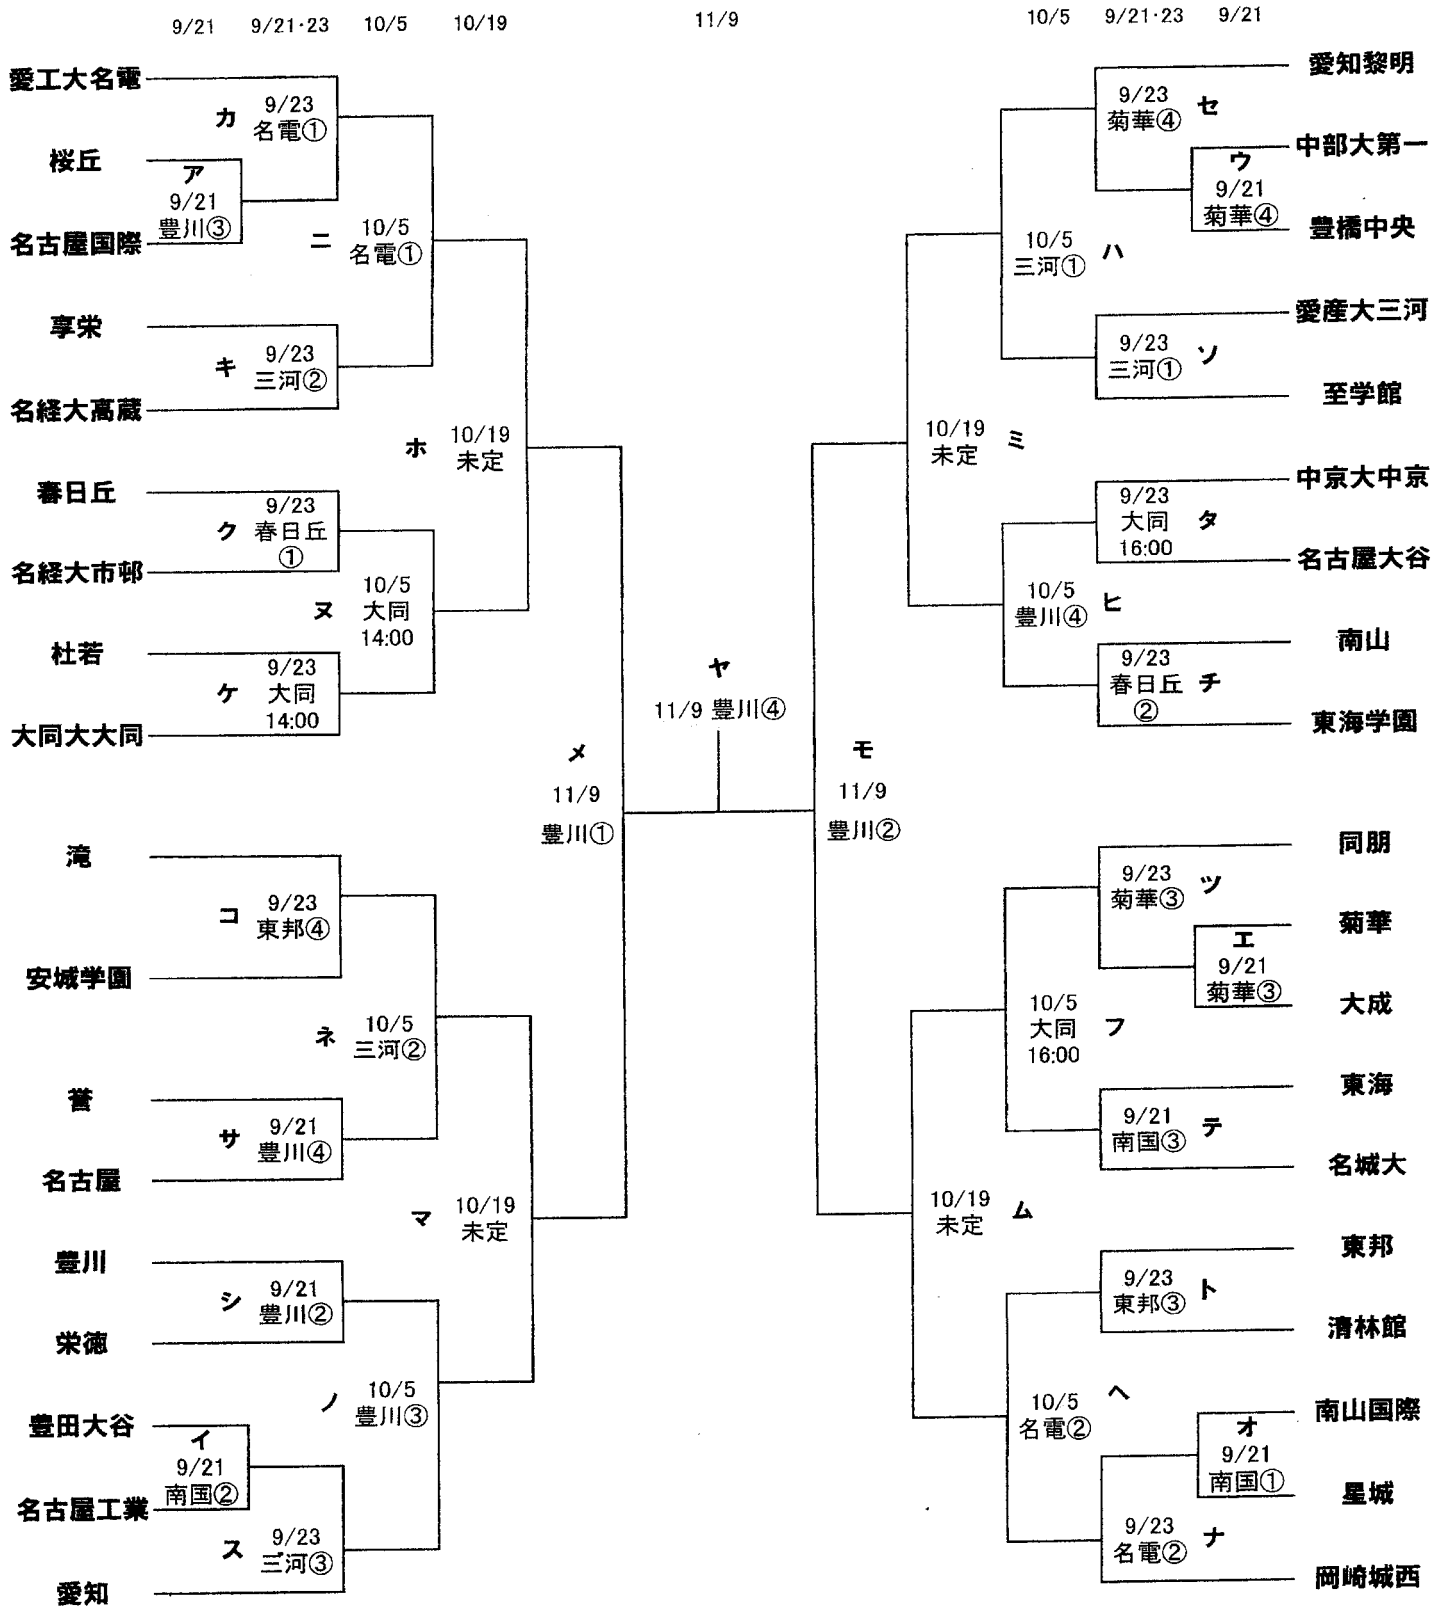

# 平成26年度 私学祭サッカー大会

※南国(南山国際)・三河(愛産大三河)・名電(愛工大名電)・大同(大同大大同)

※10月19日以降の予定については、勝ち残ったチームに詳細をお伝えをします。

【試合開始時間】 上記、時間表記のない試合はすべて下記の時間帯です。

①9時30分 ②11時00分 ③13時00分 ④14時30分

※各試合の審判は別紙の審判一覧表をご覧ください。