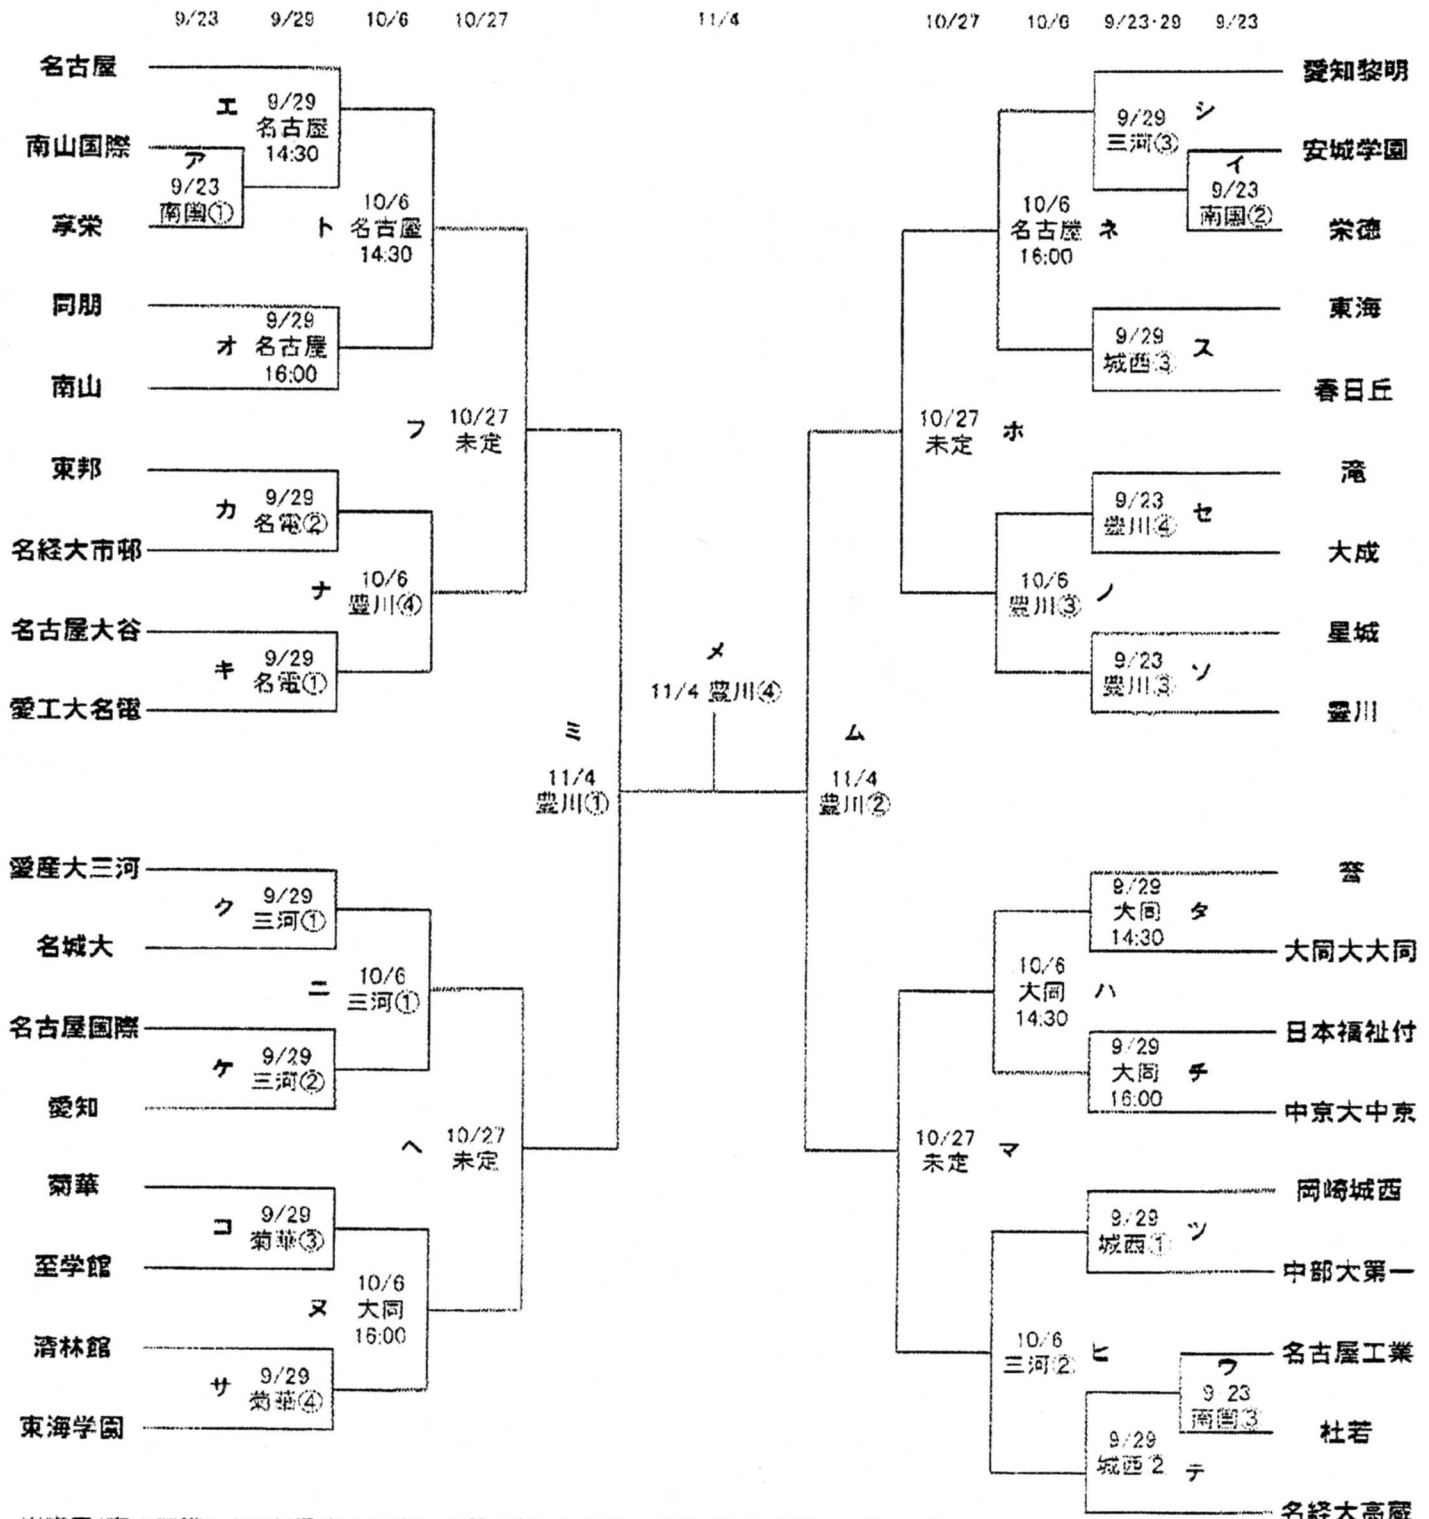

平成25年度 私学祭サッカー大会(訂正版)

※南園(南山国際)・三河(愛産大三河)・名電(愛工大名電)・城西(岡崎城西)・大同(大同大大同)

※10月27日以降の予定については、勝ち残ったチームに詳細をお伝えをします。

【試合開始時間】 上記、時間表記のない試合はすべて下記の時間帯です。

①9時30分 ②11時00分 ③13時00分 ④14時30分

※各試合の審判は別紙の審判一覧表をご覧ください。