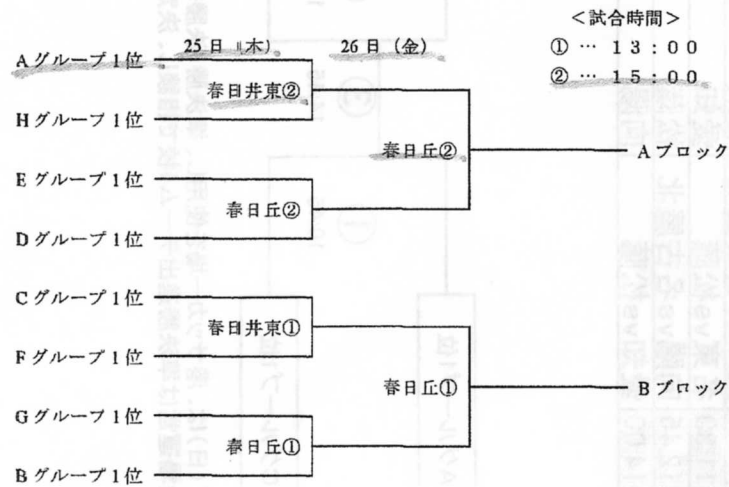

平成 25 年度 愛知県高等学校名古屋北支部サッカー競技大会 《組合せ》

予選リーグ シード校 日程については別紙参照
 Aグループ 東 邦 Bグループ 名古屋 Cグループ 愛 知 Dグループ 名 東
 Eグループ 明 和 Fグループ 菊 里 Gグループ 春日丘 Hグループ 春日井

<グループ分け>

グループ	組 み 合 わ せ			
Aグループ	1 東 邦	2 長 久 手	3 市 工 芸	4 東 海
Bグループ	5 名 古 屋	6 北	7 瀬 戸 西	8 守 山
Cグループ	9 愛 知	10 春日井商業	11 春日井東	12 名経大市邨
Dグループ	13 名 東	14 高 蔵 寺	15 千 種	16 山 田
Eグループ	17 明 和	18 春日井南	19 瀬 戸	20 栄 徳
Fグループ	21 菊 里	22 菊 華	23 瀬戸北総合	24 至 学 館
Gグループ	25 春 日 丘	26 名古屋西	27 旭 丘	28 春日井西
Hグループ	H L	29 春 日 井	30 瀬戸窯業	31 旭 野
	H R	32 愛工大名電	33 愛知工業	34 春日井工業

<決勝トーナメント>

<対戦表>

A [東 邦 ・ 長 久 手 ・ 市 工 芸 ・ 東 海]

Aグループ		7月21日(日)	7月22日(月)	7月23日(火)
会 場		長久手高校	愛知東邦大学	愛知東邦大学
会場主任		山田 一宏	横井 由弦	横井 由弦
第1試合	対戦カード	長久手 × 東邦	東邦 × 市工芸	東邦 × 東海
	キックオフ	9:30	13:30	9:30
	レフリー	山田 隆周	山田 隆周	若杉 逸平
第2試合	対戦カード	市工芸 × 東海	長久手 × 東海	長久手 × 市工芸
	キックオフ	11:15	15:15	11:15
	レフリー	澤田 洋平	若杉 逸平	澤田 洋平

B [名 古 屋 ・ 北 ・ 瀬 戸 西 ・ 守 山]

Bグループ		7月21日(日)	7月22日(月)	7月23日(火)
会 場		北高校	北高校	北高校
会場主任		今岡 祐介	今岡 祐介	今岡 祐介
第1試合	対戦カード	北 × 瀬戸西	北 × 守山	瀬戸 × 守山
	キックオフ	13:00	13:00	13:00
	レフリー	森川 智朗	荒川 佳紀	荒川 佳紀
第2試合	対戦カード	守山 × 名古屋	瀬戸西 × 名古屋	北 × 名古屋
	キックオフ	15:00	15:00	15:00
	レフリー	秋山 和哉	秋山 和哉	森川 智朗