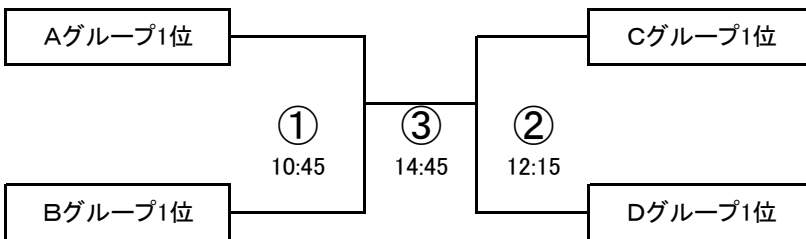

第54回市民スポーツ祭 サッカー競技 組み合わせ及び審判割

予選リーグ

Aグループ 名古屋高校会場

8月3日(金)		審判
13:00	熱田vs名古屋	天白
14:15	天白vs東海	熱田
15:30	熱田vs名東	東海
16:45	名古屋vs天白	名東
18:00	東海vs名東	名古屋

8月4日(土)		審判
13:00	熱田vs天白	東海
14:15	名古屋vs東海	天白
15:30	天白vs名東	名古屋
16:45	熱田vs東海	名東
18:00	名古屋vs名東	熱田

Bグループ 名電神領G会場

8月3日(金)		審判
9:00	同朋vs名電	鳴海
10:15	鳴海vs向陽	同朋
11:30	同朋vs名南工業	向陽
12:45	名電vs鳴海	名南工業
14:00	向陽vs名南工業	名電

8月4日(金)		審判
9:00	同朋vs鳴海	向陽
10:15	名電vs向陽	鳴海
11:30	鳴海vs名南工業	名電
12:45	同朋vs向陽	名南工業
14:00	名電vs名南工業	同朋

Cグループ 名経大G会場

8月3日(金)		審判
12:00	松蔭vs高蔵	旭丘
13:15	旭丘vs大同	松蔭
14:30	松蔭vs至学館	大同
15:45	高蔵vs旭丘	至学館
17:00	大同vs至学館	高蔵

8月4日(土)		審判
12:00	松蔭vs旭丘	大同
13:15	高蔵vs大同	旭丘
14:30	旭丘vs至学館	高蔵
15:45	松蔭vs大同	至学館
17:00	高蔵vs至学館	松蔭

Dグループ 愛知東邦大学G会場

8月3日(金)		審判
13:15	明和vs東邦	名古屋北
14:30	名古屋北vs惟信	明和
15:45	明和vs東海学園	惟信
17:00	東邦vs名古屋北	東海学園
18:15	惟信vs東海学園	東邦

8月4日(土)		審判
13:15	明和vs名古屋北	惟信
14:30	東邦vs惟信	名古屋北
15:45	名古屋北vs東海学園	東邦
17:00	明和vs惟信	東海学園
18:15	東邦vs東海学園	明和

*時間が後ろに若干ずれる可能性あり。

審判割
①:Cグループ代表
②:①の勝者
③:②の敗者

5日(日)は、港サッカー場を使用し、準決勝・決勝を行います。
(会場運営は準決勝進出チーム4校で相談し、決定してください。)