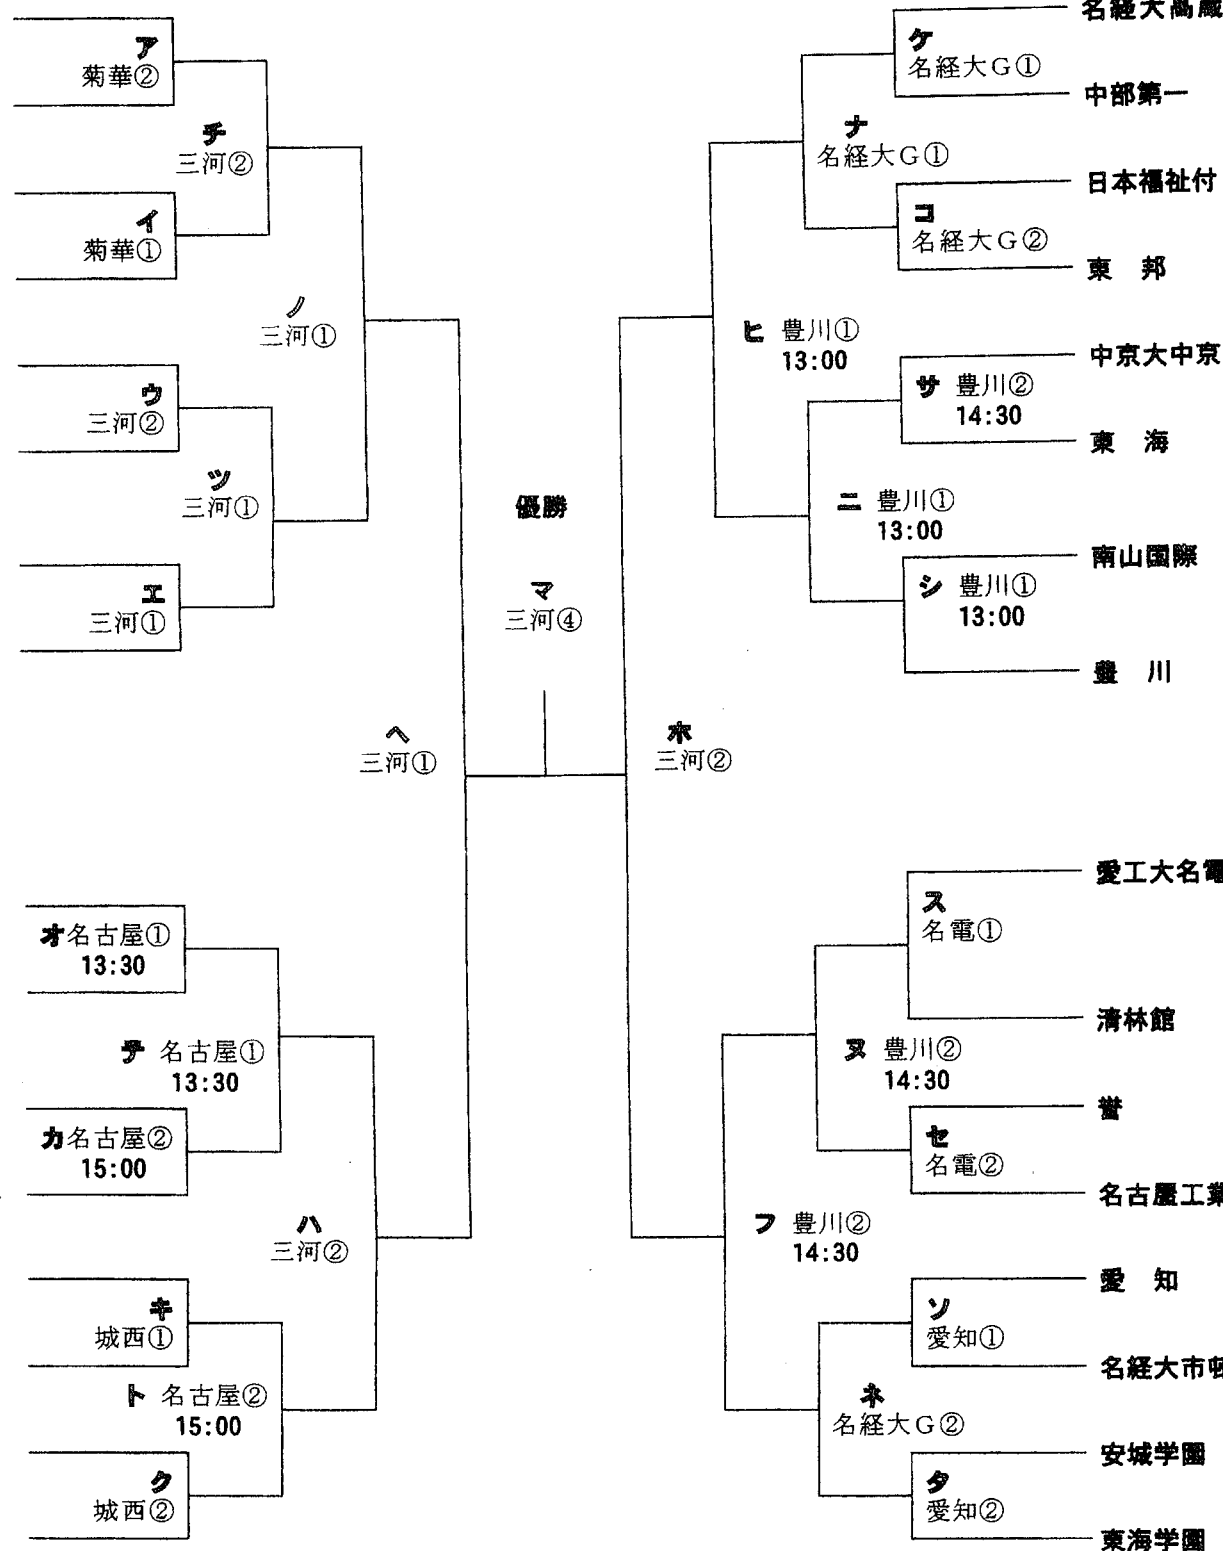

平成24年度

私学祭サッカー大会

10/8
9:30

10/28
10/8

11/4
10/28

11/23
11/4

11/4
10/28

10/28
10/8

10/8
9:30

- 東富
- 至学館
- 名城
- 菊華
- 仕若
- 南山
- 専栄
- 愛産大三河
- 名古屋
- 星城
- 滝
- 名古屋大谷
- 岡崎城西
- 大同
- 同朋
- 春日丘

* 城西(岡崎城西)、名経大高蔵(名古屋経済大学G(犬山市))、名電(愛工大名電)、三河(愛産大三河)

【試合開始時間】 上記、時間表記のない試合はすべて下記の時間帯です。

- ① 9時30分
- ② 11時00分
- ③ 12時30分
- ④ 14時00分