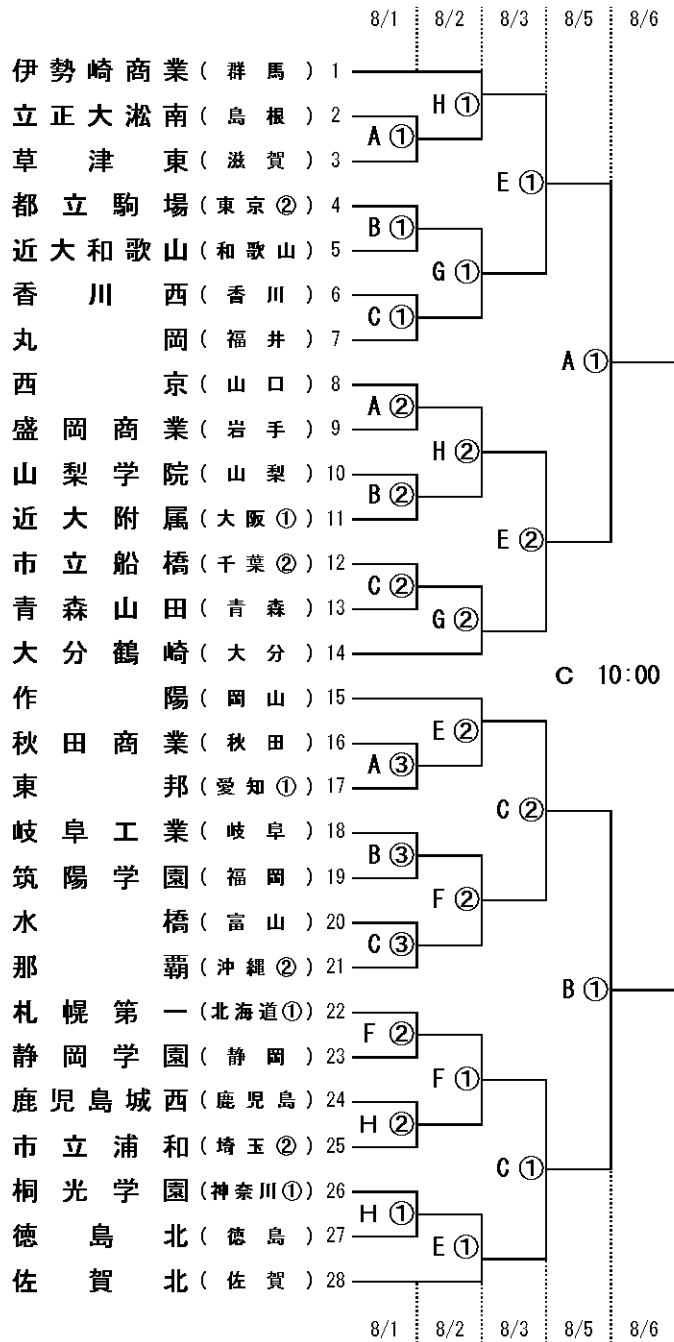

平成22年度全国高等学校総合体育大会サッカー競技大会 組合せ・競技日程・会場割

競技会場	開会式							
	7/31 土	8/1 日	8/2 月	8/3 火	8/4 水	8/5 木	8/6 金	8/7 土
A 与那城総合公園陸上競技場	3	2				1		1
B 与那城総合公園多種目球技場	3	2	2			1		
C 具志川多種目球技場Aコート	3	2	2			1	1	
D 具志川多種目球技場Bコート	3	2	2			1	1	
E 石川運動場	3	2	2					
F 石川火力発電所多目的広場	2	2						
G 金武火力発電所雄飛の広場	3	2						
H 赤間運動公園サッカー場	3	2						
試合数 合計	54	23	16	8		4	2	1

8/7
決勝
A 10:00

区分	試合開始予定時間		
1回戦	①10:00	②12:00	③15:00
2回戦	①10:00	②12:00	
3回戦	①10:00	②12:00	
準々決勝	10:00		
準決勝	10:00		
決勝	10:00		