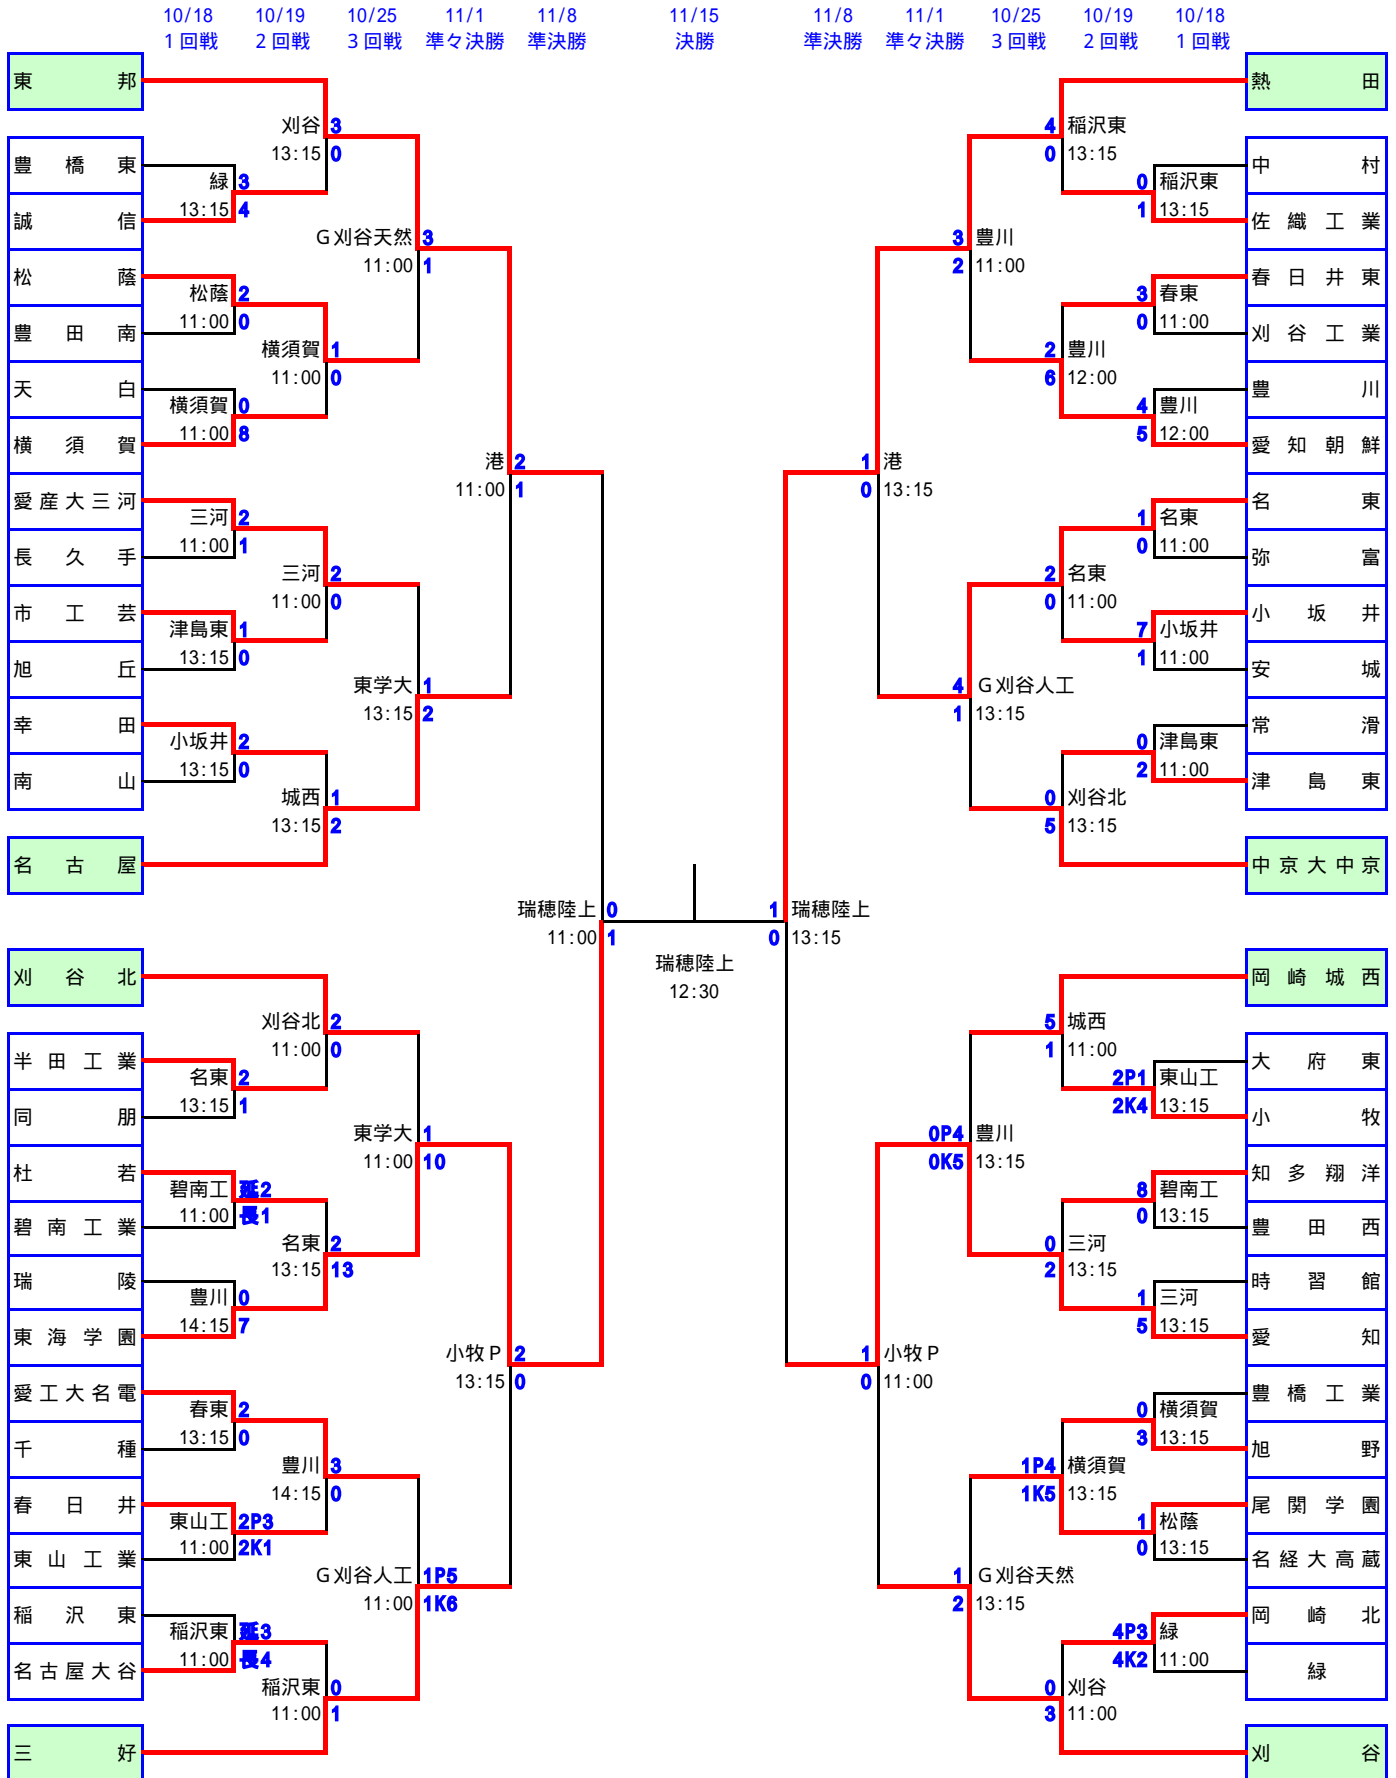

【第87回 高校サッカー選手権 愛知県大会】

東邦高校以外のチームの結果については、ネット等から情報を拾っているため不確実情報も含まれております。
間違いが判明した場合は即刻修正致しますが、本ページでの情報は非公式ですのでご承知置き下さい。

総体ベスト8シード

春東：春日井東 東学大：東海学園大学 G刈谷天然：グリーングラウンド刈谷天然芝
G刈谷人工：グリーングラウンド刈谷人工芝 小牧P：小牧パークアリーナ