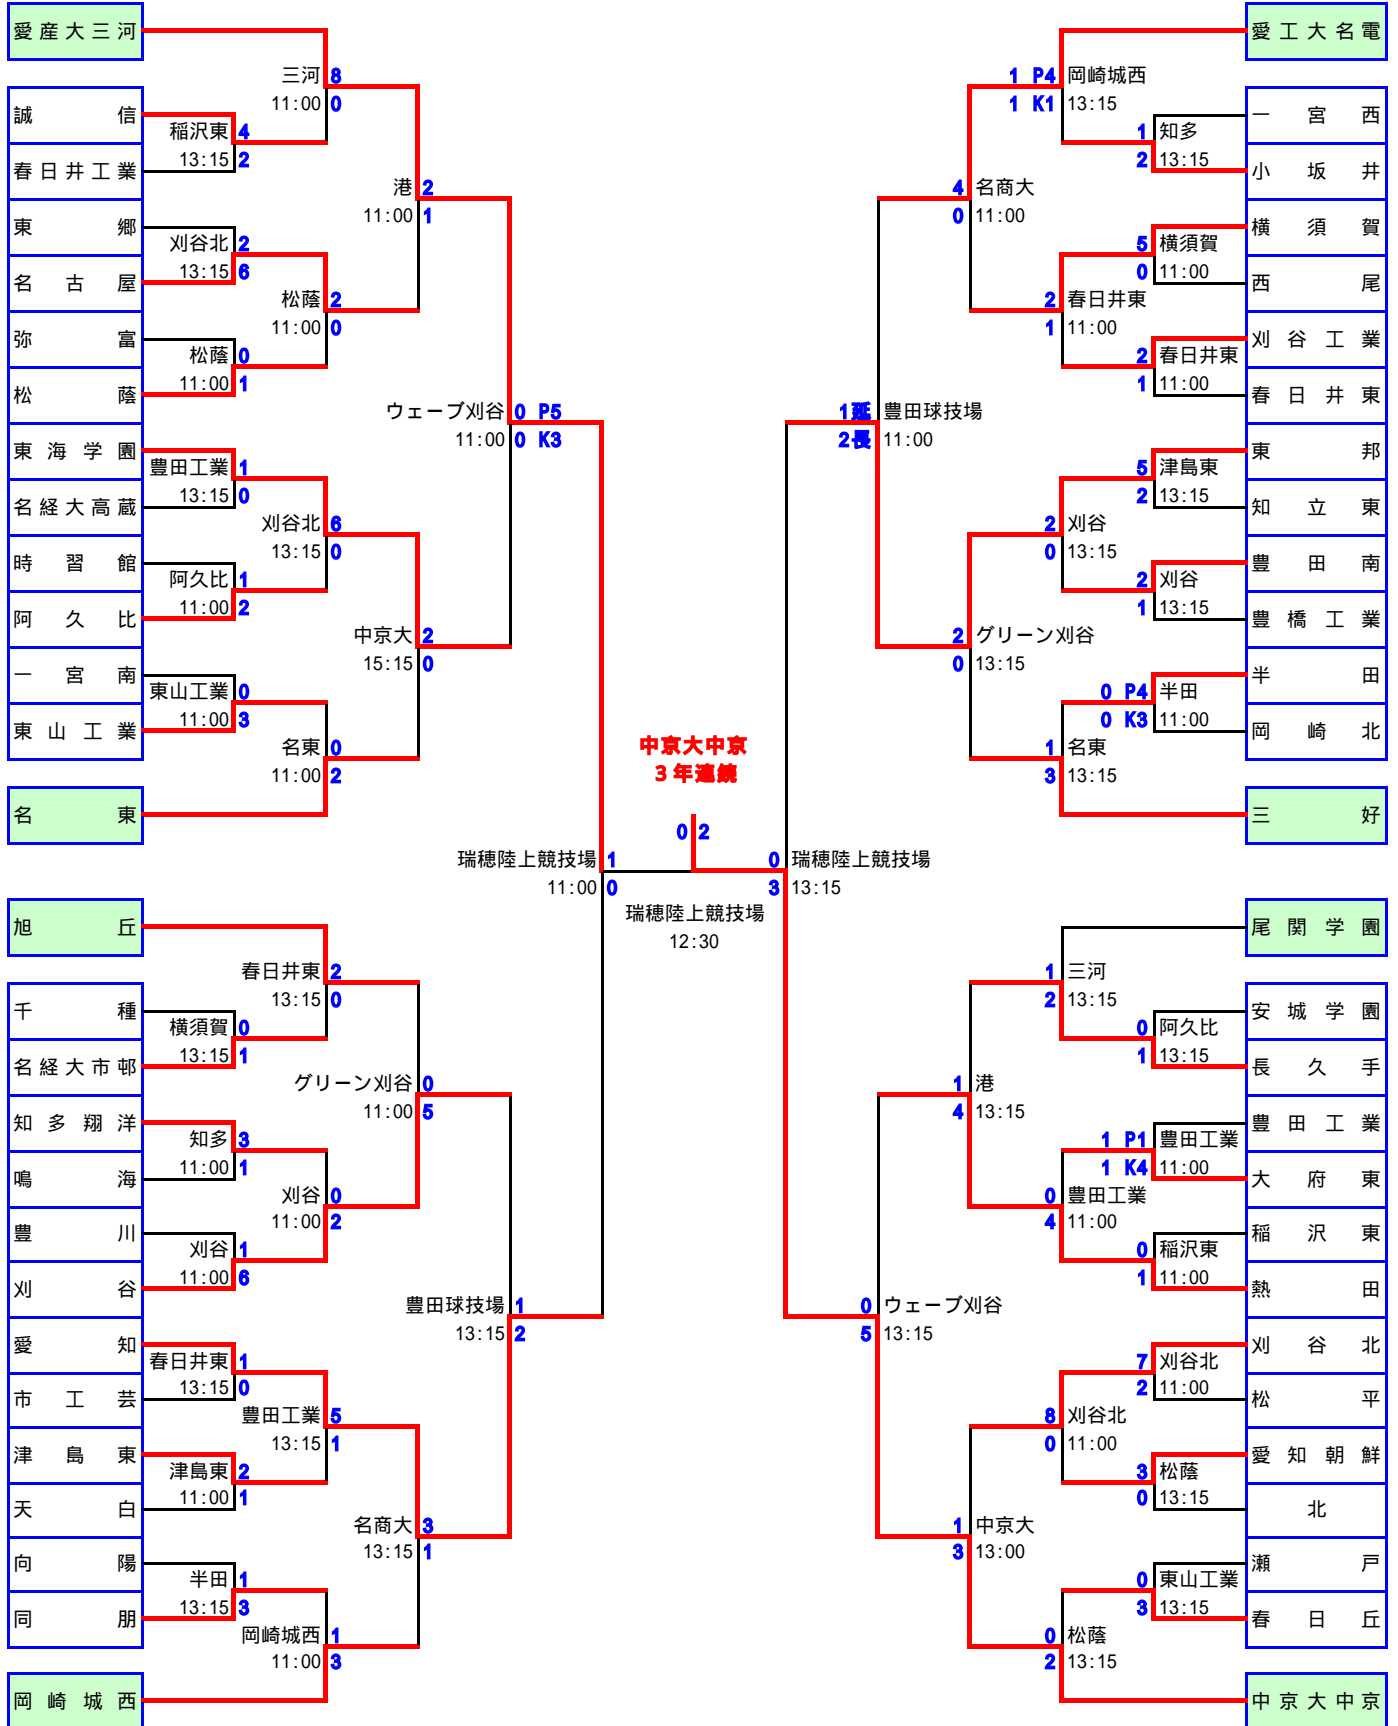

【第86回 高校サッカー選手権 愛知県大会】

東邦高校以外のチームの結果については、ネット等から情報を拾っているため不確実情報も含まれております。
間違いが判明した場合は即刻修正致しますが、本ページでの情報は非公式ですのでご承知置き下さい。

準決勝の日付が間違っておりましたので訂正しました。(11/10 11/11)

10/20 10/21 10/27 11/3 11/11 11/17 11/11 11/3 10/27 10/21 10/20
1回戦 2回戦 3回戦 準々決勝 準決勝 決勝 準決勝 準々決勝 3回戦 2回戦 1回戦

総体ベスト8シード

グリーン刈谷、ウェーブ刈谷は刈谷総合運動公園のことで、
知多は旧知多高校グラウンドです。
中京大会場のみ開始時間のパターンが違います。